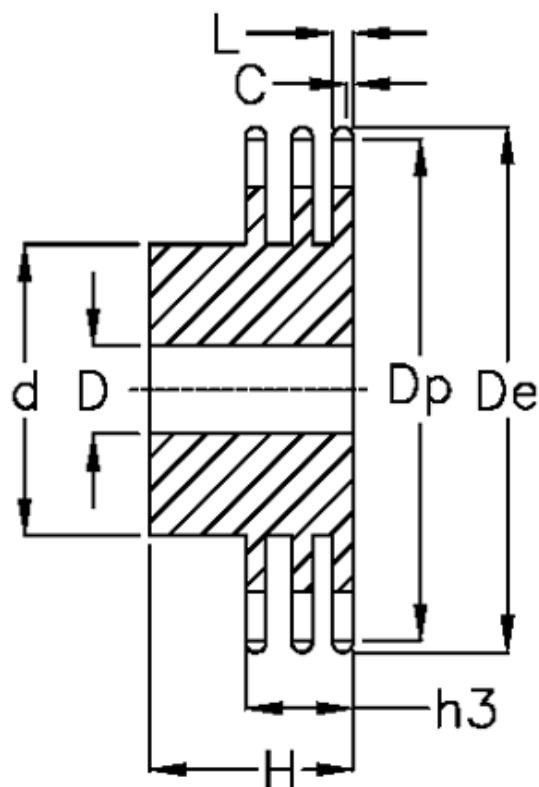

Varenummer: 616013008032
Beskrivelse: Navhjul 16 B-3 Z=32 triplex
forboret

Mål

Antal tænder	= 32	H = 100
C	= 2.5	h3 = 79.6
d	= *140	L = 15.8
D	= 30±0,5	
De	= 270	
Dp	= 259.13	
For kædebetegnelse	= 16 B-3	
For kæde størrelse	= 1" x 17,02 mm	